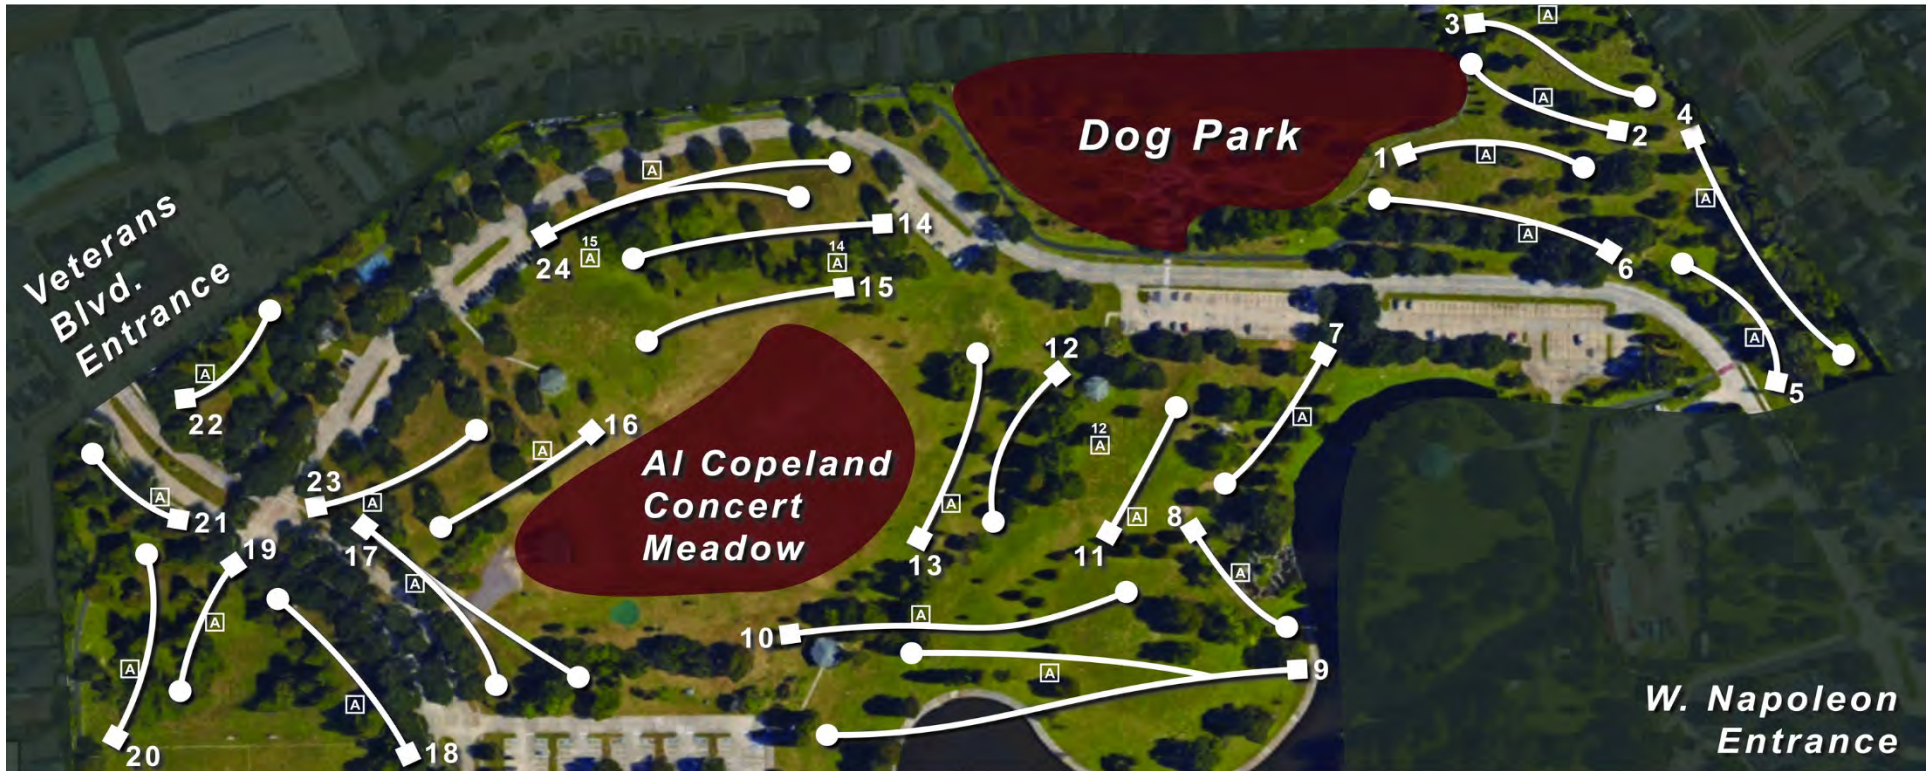

Lafreniere Park

Disc Golf Course

- Gold Tee Box
- Basket Location
- ⓐ Amateur Tee Box

Gold Tee Distances

Hole 1 - 267/320	Hole 2 - 319	Hole 3 - 294	Hole 4 - 416	Hole 5 - 261	Hole 6 - 328
Hole 7 - 333	Hole 8 - 306	Hole 9 - 562/685/811	Hole 10 - 483/606	Hole 11 - 224	Hole 12 - 222/257
Hole 13 - 337	Hole 14 - 382	Hole 15 - 269	Hole 16 - 272	Hole 17 - 323/375	Hole 18 - 383
Hole 19 - 246	Hole 20 - 259	Hole 21 - 231	Hole 22 - 185	Hole 23 - 255	Hole 24 - 328/353

Total = 8,022' From the Tips

Amateur Tee Distances

Hole 1 - 216/269	Hole 2 - 260	Hole 3 - 214	Hole 4 - 282	Hole 5 - 152	Hole 6 - 242
Hole 7 - 250	Hole 8 - 184	Hole 9 - 253/376/502	Hole 10 - 317/440	Hole 11 - 187	Hole 12 - 213/248
Hole 13 - 303	Hole 14 - 234	Hole 15 - 170	Hole 16 - 229	Hole 17 - 229/281	Hole 18 - 209
Hole 19 - 168	Hole 20 - 202	Hole 21 - 185	Hole 22 - 163	Hole 23 - 208	Hole 24 - 203/228

Total = 5,810' From the Tips